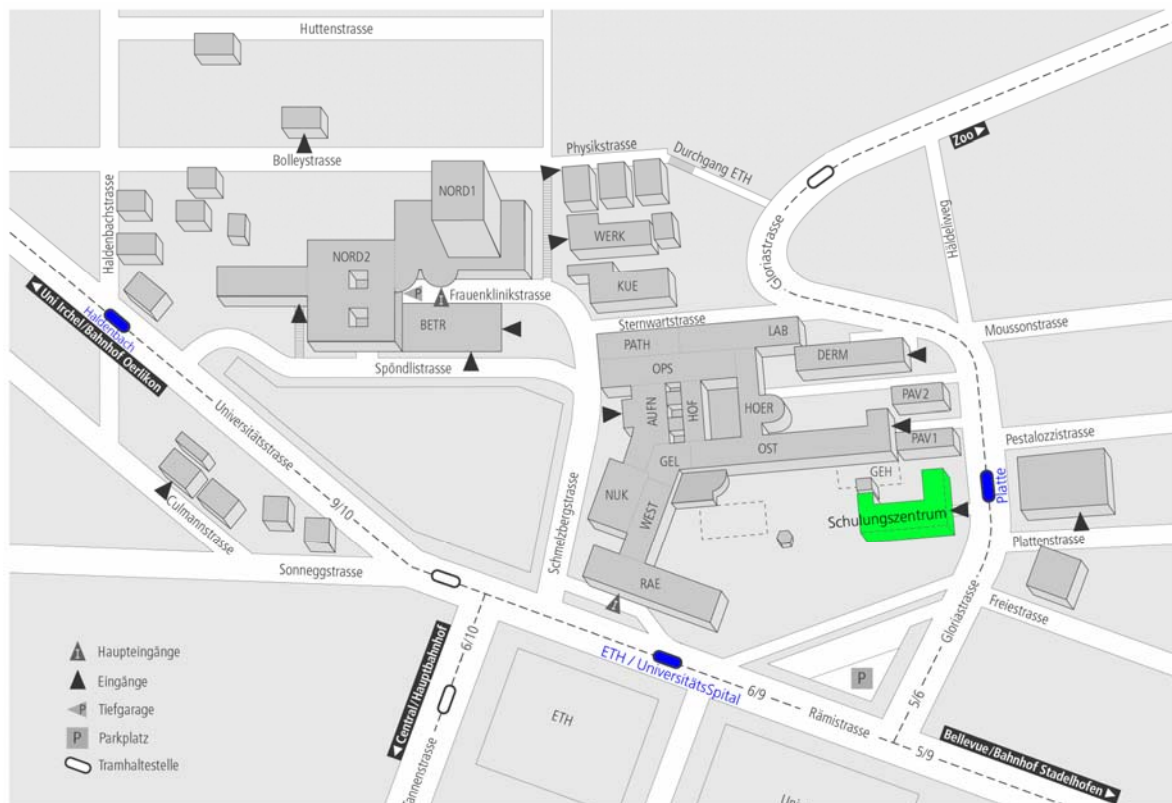

Lageplan Schulungszentrum

Gloriastrasse 19, 8091 Zürich
Tel. 044 255 86 78
www.bildungszentrum.usz.ch

Mit Tram Nr. 5 oder 6 bis Haltestelle Platte
(Parkplätze sind keine vorhanden)